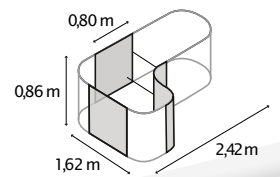

## TECHNISCHE DATEN

<b>Produkt:</b>	Hochbeet   Erweiterung
<b>Modelle:</b>	RUND, BASIC   STRETCHED, CURVE
<b>Material:</b>	Zincalume® (mit Zink & Alu beschichtetes Stahlblech)
<b>Maße:</b>	B 82 x T 82 cm (RUND), B 82 x T 162 cm (BASIC)

## MODELLÜBERSICHT

Modell:	Höhen:	Farben:
RUND	401, 630, 858	Blank, Rubin, Seegras, Granit, Schwarz
BASIC	401, 630, 858	Blank, Rubin, Seegras, Granit, Schwarz
STRETCHED	401, 630, 858	Blank, Rubin, Seegras, Granit, Schwarz
CURVE	858	Blank, Rubin, Seegras, Granit, Schwarz

HOCHBEET TERRA  
RUND

HOCHBEET TERRA  
BASIC

ERWEITERUNG TERRA  
STRETCHED

ERWEITERUNG TERRA  
CURVE