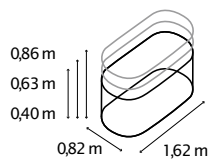

HOCHBEET TERRA
BASIC