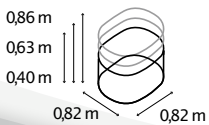

HOCHBEET TERRA
RUND