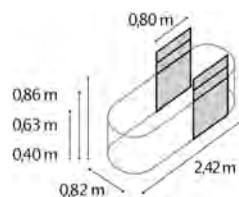

## TECHNISCHE DATEN

<b>Produkt:</b>	Hochbeet   Erweiterung
<b>Modelle:</b>	RUND, BASIC   STRETCHED, CURVE
<b>Material:</b>	Zincalume® (mit Zink & Alu beschichtetes Stahlblech)
<b>Maße:</b>	B 82 x T 82 cm (RUND), B 82 x T 162 cm (BASIC)

## MODELLÜBERSICHT

Modell:	Höhen:	Farben:
RUND	401, 630, 858	Blank, Rubin, Seegras, Granit, Schwarz
BASIC	401, 630, 858	Blank, Rubin, Seegras, Granit, Schwarz
STRETCHED	401, 630, 858	Blank, Rubin, Seegras, Granit, Schwarz
CURVE	858	Blank, Rubin, Seegras, Granit, Schwarz

HOCHBEET TERRA  
RUND

HOCHBEET TERRA  
BASIC

ERWEITERUNG TERRA  
STRETCHED

ERWEITERUNG TERRA  
CURVE